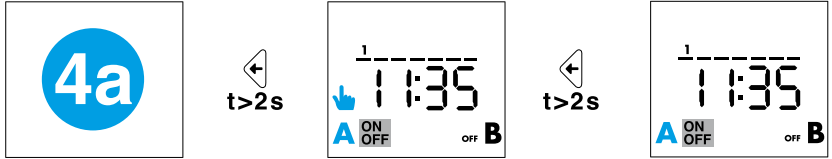

FINDER-RELAY.RU

4

4a

4b

4c

4d

5

IT CANCELLAZIONE DI TUTTI I PROGRAMMI
 EN DELETION OF ALL PROGRAM
 FR SUPPRESSION DE TOUS LES PROGRAMMES
 DE LÖSCHEN ALLER PROGRAMME
 NL WISSEN VAN ALLE PROGRAMMA'S
 PT DELETAR TODOS OS PROGRAMAS
 ES BORRAR TODOS LOS PROGRAMAS