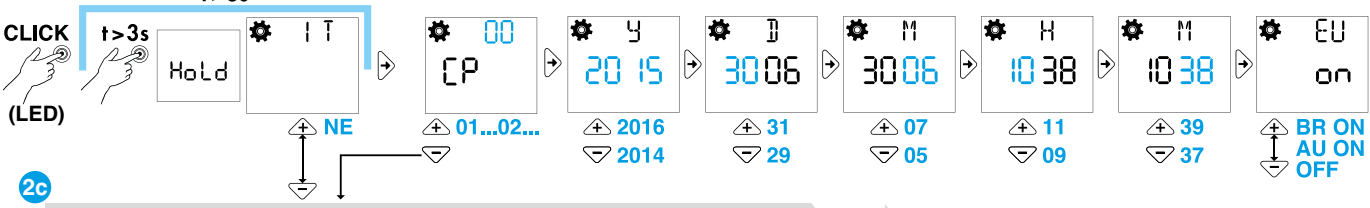

2

2a

2b

2c

3

3a

3b

3c

FINDER-RELAY.RU