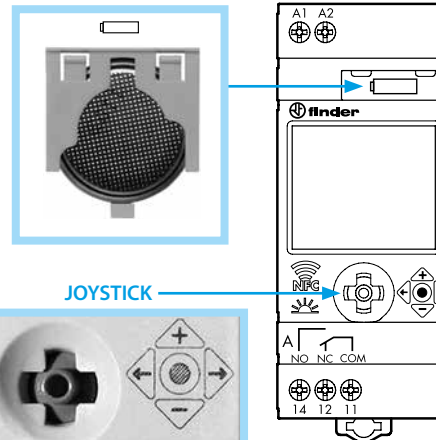

1. **3 ПРОГРАММИРОВАНИЕ (примеры)**
2. 3a Функция ASTRO ВКЛ - ASTRO ВЫКЛ(18:19 Astro ВКЛ + отставание 10 мин - 05:20 Astro ВЫКЛ + упреждение 20 мин); День: Пн...Пт
   - 3b Функции ВКЛ - ВЫКЛ (6:25 ВКЛ - 19:15 ВЫКЛ, Пн, Ср, Пт, Вс)
   - 3c Функция ИМПУЛЬС (11:00 импульс 5 с, Пн Ср Пт)

1. **4 РУЧНОЙ РЕЖИМ**
2. 4a Ручной режим ВКЛ/ВЫКЛ - канал A
   - 4b Ручной режим ВКЛ/ВЫКЛ - канал B (только 12.A2)
   - 4c Постоянная работа в Ручном режиме ВКЛ/ВЫКЛ - канал A
   - 4d Постоянная работа в Ручном режиме ВКЛ/ВЫКЛ - канал B (только 12.A2)

1. **5 УДАЛЕНИЕ всех программ**
2. **6 УДАЛЕНИЕ одной программы**

ПРИМЕЧАНИЕ

- Замена батареи: БАТАРЕЯ CR 2032 (LiMnO₂) 3В, 230мАч. Соответствует п.11, EU 2006/66/CE. Утилизация батарей в соответствии с местными правилами
- Дисплей с подсветкой (только при подключенном электропитании)
- Минимальный интервал переключений: 1 секунда (функция Импульс)
- Программы "ASTRO" различаются в течение года, времена переключений от реле времени остаются неизменными

EN 60669-1 / EN 60669-2-1	
	12.Ax.8.230.0000 U_N 110...230 V AC (50/60 Hz) / DC U_{min} - U_{max} 90 V - 264 V (AC/DC) P 2.8 VA (50 Hz) / 0.9 W
	12.A2.0.024.0000 U_N 24 (12...24) V AC (50/60 Hz) / DC U_{min} - U_{max} 10 V - 30 V (AC/DC) P 2.2 VA / 1.2 W
	1 CO (SPDT) (12.A1) 2 CO (DPDT) (12.A2) 16 A 250 V AC
	AC1 4000 VA AC15 (230 V AC) 750 VA ⚡ (230V) 2000 W ⚡ (230V) 750 W CFL-LED (230V) 400 W
	(-20...+50)°C
	IP20