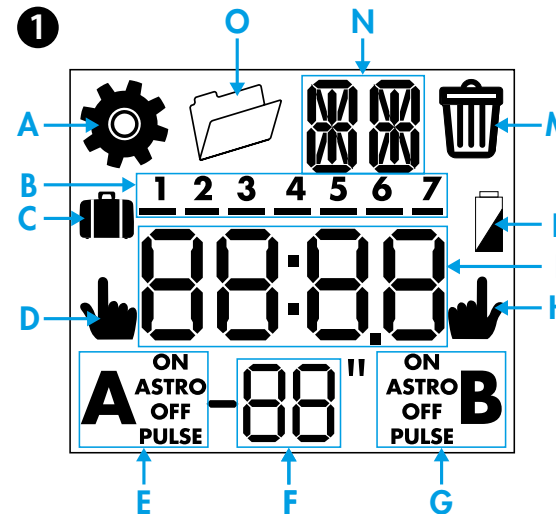

1. **3 ПРОГРАММИРОВАНИЕ (примеры)**
2. 3a Функция ASTRO ВКЛ - ASTRO ВЫКЛ(18:19 Astro ВКЛ + отставание 10 мин - 05:20 Astro ВЫКЛ + упреждение 20 мин); День: Пн...Пт
   - 3b Функции ВКЛ - ВЫКЛ (6:25 ВКЛ - 19:15 ВЫКЛ, Пн, Ср, Пт, Вс)
   - 3c Функция ИМПУЛЬС (11:00 импульс 5 с, Пн Ср Пт)

1. **4 РУЧНОЙ РЕЖИМ**
2. 4a Ручной режим ВКЛ/ВЫКЛ - канал A
   - 4b Ручной режим ВКЛ/ВЫКЛ - канал B (только 12.A2)
   - 4c Постоянная работа в Ручном режиме ВКЛ/ВЫКЛ - канал A
   - 4d Постоянная работа в Ручном режиме ВКЛ/ВЫКЛ - канал B (только 12.A2)

1. **5 УДАЛЕНИЕ всех программ**
2. **6 УДАЛЕНИЕ одной программы**

ПРИМЕЧАНИЕ

- Замена батареи: БАТАРЕЯ CR 2032 (LiMnO₂) 3В, 230мАч. Соответствует п.11, EU 2006/66/CE. Утилизация батарей в соответствии с местными правилами
- Дисплей с подсветкой (только при подключенном электропитании)
- Минимальный интервал переключений: 1 секунда (функция Импульс)
- Программы "ASTRO" различаются в течение года, времена переключений от реле времени остаются неизменными

EN 60669-1 / EN 60669-2-1	
	12.Ax.8.230.0000 U_N 110...230 V AC (50/60 Hz) / DC U_{min} - U_{max} 90 V - 264 V (AC/DC) P 2.8 VA (50 Hz) / 0.9 W
	12.A2.0.024.0000 U_N 24 (12...24) V AC (50/60 Hz) / DC U_{min} - U_{max} 10 V - 30 V (AC/DC) P 2.2 VA / 1.2 W
	1 CO (SPDT) (12.A1) 2 CO (DPDT) (12.A2) 16 A 250 V AC
	AC1 4000 VA AC15 (230 V AC) 750 VA ⚡ (230V) 2000 W ⚡ (230V) 750 W CFL-LED (230V) 400 W
	(-20...+50)°C
	IP20