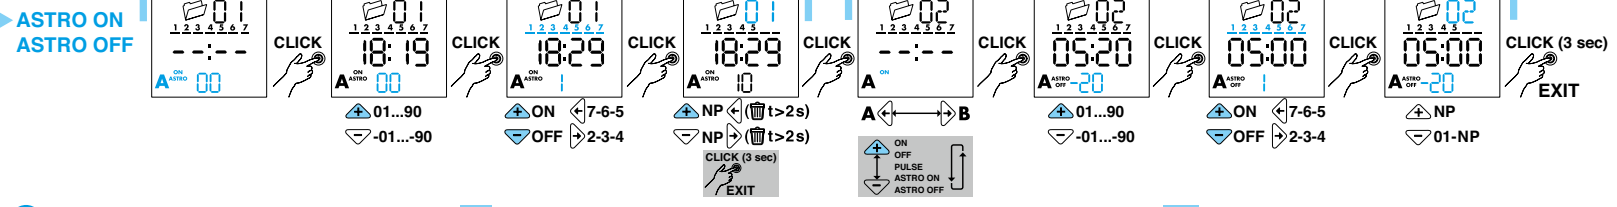

2

2a

2b

2c

3

3a

3b

3c

FINDER-RELAY.RU