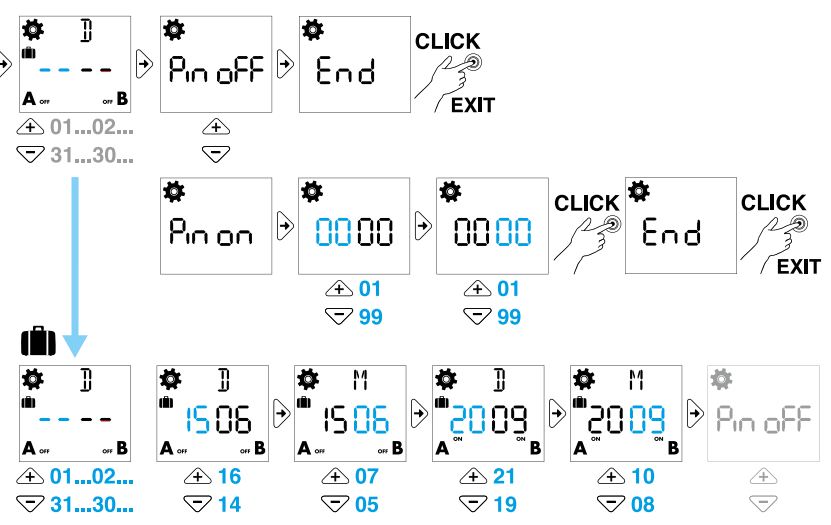

2

2a

2b

2c

3

3a

3b

3c

FINDER-RELAY.RU